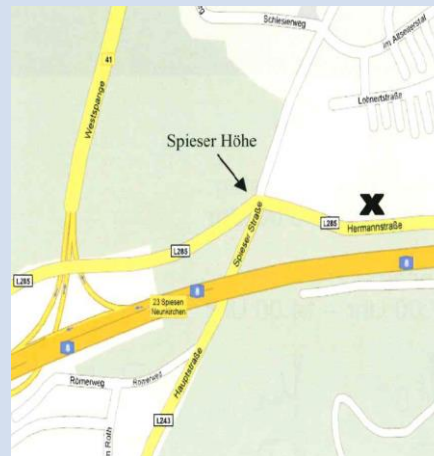

Oder nutzen Sie unseren **Hol- und Bringservice**
unter Telefonnummer 06821 – 29000-22

AQA

Arbeit.Qualifizierung.Ausbildung